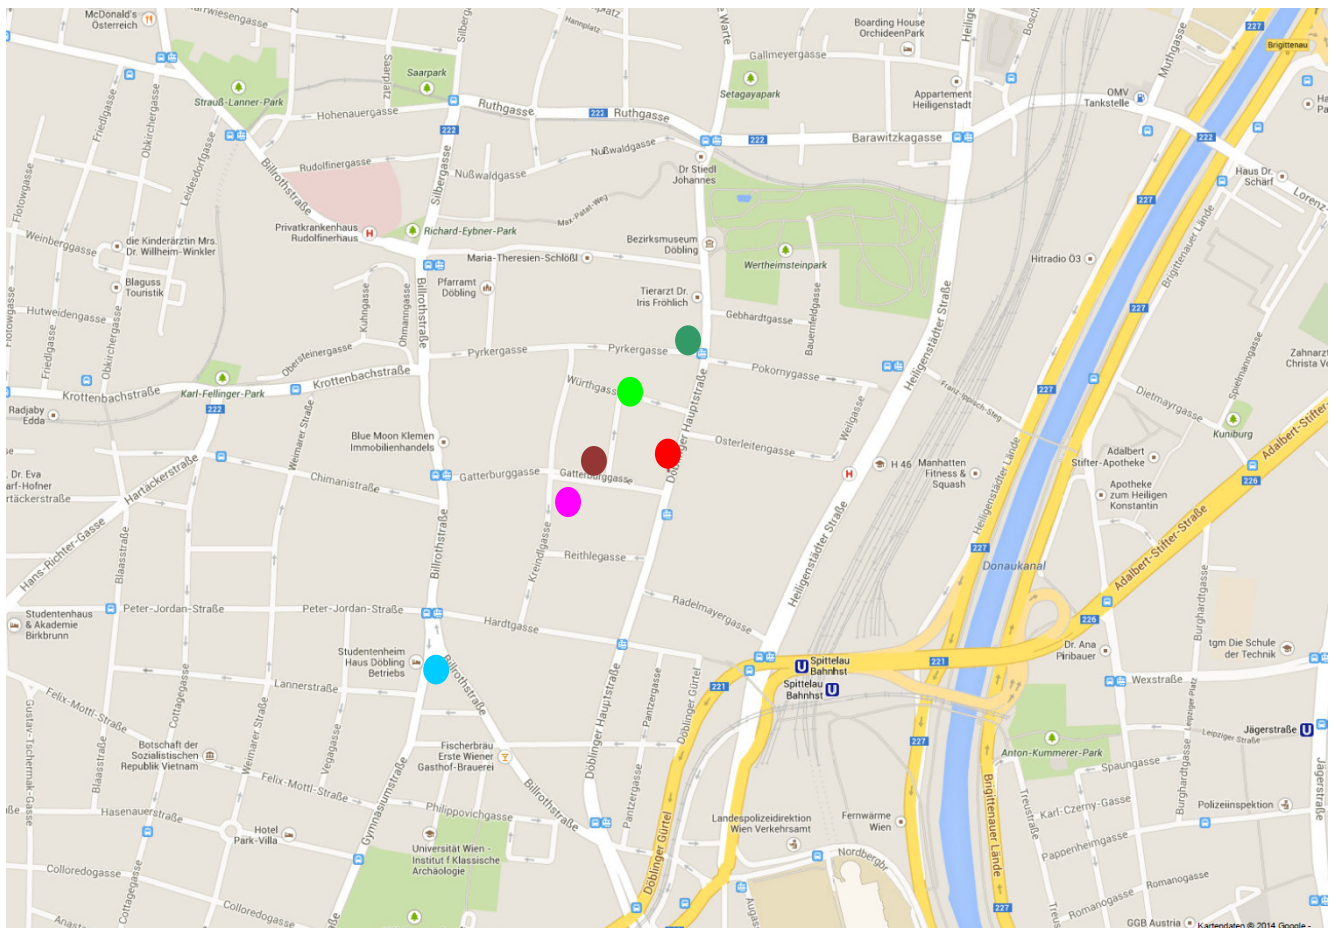

## home4students Heim

1190, Döblinger Hauptstraße 55

12-Monatsheim (01.10.-30.09.)

1. Apotheken.....	2
2. Banken .....	3
3. Einkaufen.....	4
4. Krankenhaus.....	5
5. Notrufe.....	5
6. Postamt.....	5
7. Meldeamt.....	6
8. Öffentliche Verkehrsmittel .....	7

## 1. Apotheken

**Öffnungszeiten der Apotheken** (Mo.-Fr. 08:00h-18:00h, Sa. 08:00h-12:00h)

● **home4students Heim**

● **Apotheke zur Heiligen Josef**

Döblinger Hauptstraße 64

● **Billroth Apotheke**

Billrothstraße 39

## 2. Banken

- **home4students Heim**
- **BAWAG** Würthgasse 7-9 (Mo.-Fr. 08:00h-18:00h, Sa. 09:00h-12:00h)
- **Erste Bank** Billrothstraße 31 (Mo.-Fr. 09:00h-15:00h, Do. 09:00h-18:00h)
- **Oberbank** Gatterburggasse 23 (Mo.,Di.,Mi.,Fr. 08:00h-12:30h und 13:30h-15:00h, Do. 08:00h-12:30h und 13:30h-17:30h)
- **Volksbank** Gatterburggasse 16 (Mo.,Di.,Mi.,Fr. 08:00h-12:30h und 13:30h-15:00h, Do. 08:00h-12:30h und 13:30h-17:30h)
- **Bank Austria** Döblinger Hauptstr. 73A (Mo.-Fr. 09:00h-18:00h)

### 3. Einkaufen

- **home4students Heim**
- Billa Döblinger Hauptstraße 74 (Mo.-Fr. 07:40h-20:00h, Sa. 07:40h-18:00h)
- Billa Billrothstraße 49 (Mo.-Fr. 07:15h-19:30h, Sa. 07:15h-18:00h)
- Eurospar Billrothstraße 2 (Mo.-Fr. 07:30h-19:30h, Sa. 07:00h-18:00h)
- Spar Gourmet Döblinger Hauptstraße 80 (Mo.-Fr. 07:15h-19:30h, Sa. 07:15h-18:00h)
- Zielpunkt Billrothstraße 12 (Mo.-Mi. 08:00h-19:00h, Do. 07:30h-19:00h, Fr. 07:30h-19:30h, Sa. 07:30h-18:00h)