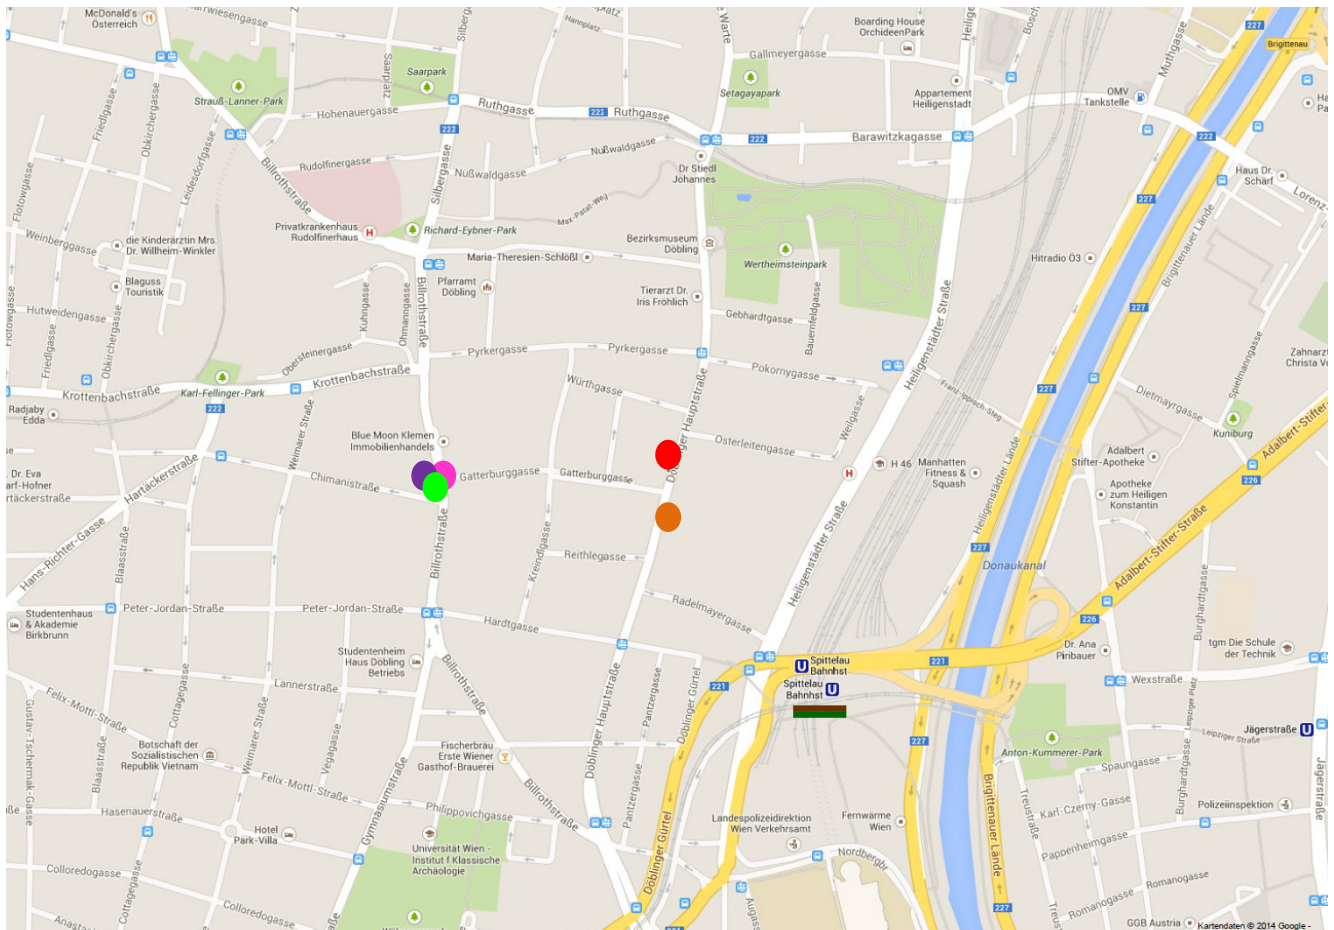

### 3. Einkaufen

- **home4students Heim**
- Billa Döblinger Hauptstraße 74 (Mo.-Fr. 07:40h-20:00h, Sa. 07:40h-18:00h)
- Billa Billrothstraße 49 (Mo.-Fr. 07:15h-19:30h, Sa. 07:15h-18:00h)
- Eurospar Billrothstraße 2 (Mo.-Fr. 07:30h-19:30h, Sa. 07:00h-18:00h)
- Spar Gourmet Döblinger Hauptstraße 80 (Mo.-Fr. 07:15h-19:30h, Sa. 07:15h-18:00h)
- Zielpunkt Billrothstraße 12 (Mo.-Mi. 08:00h-19:00h, Do. 07:30h-19:00h, Fr. 07:30h-19:30h, Sa. 07:30h-18:00h)

## 6. Postamt

● **home4students Heim**

● Würthgasse 7-9

(Mo.-Fr. 08:00h-18:00h, Sa. 09:00h-12:00h)

## 7. Meldeamt

- **home4students Heim**
  - Gatterburggasse 12, Hochparterre rechts, Zimmer 119
- Öffnungszeiten: Mo.-Mi. sowie Fr. 08:00h-13:00h, Do. 08:00h-17:30h

Anmeldungen sind auch bei anderen Meldeservicestellen der Magistratischen Bezirksämter, unabhängig vom Wohnbezirk, während der Öffnungszeiten möglich:

## 8. Öffentliche Verkehrsmittel

- **home4students Heim**
- **Straßenbahn 37:** Station Döblinger Hauptstraße/ Gatterburggasse
- **Straßenbahn 38:** Station Gatterburggasse
- **Bus 10A:** Station Gatterburggasse
- **Bus 35A:** Station Gatterburggasse
- U-Bahn U4, U6:** Station Spittelau