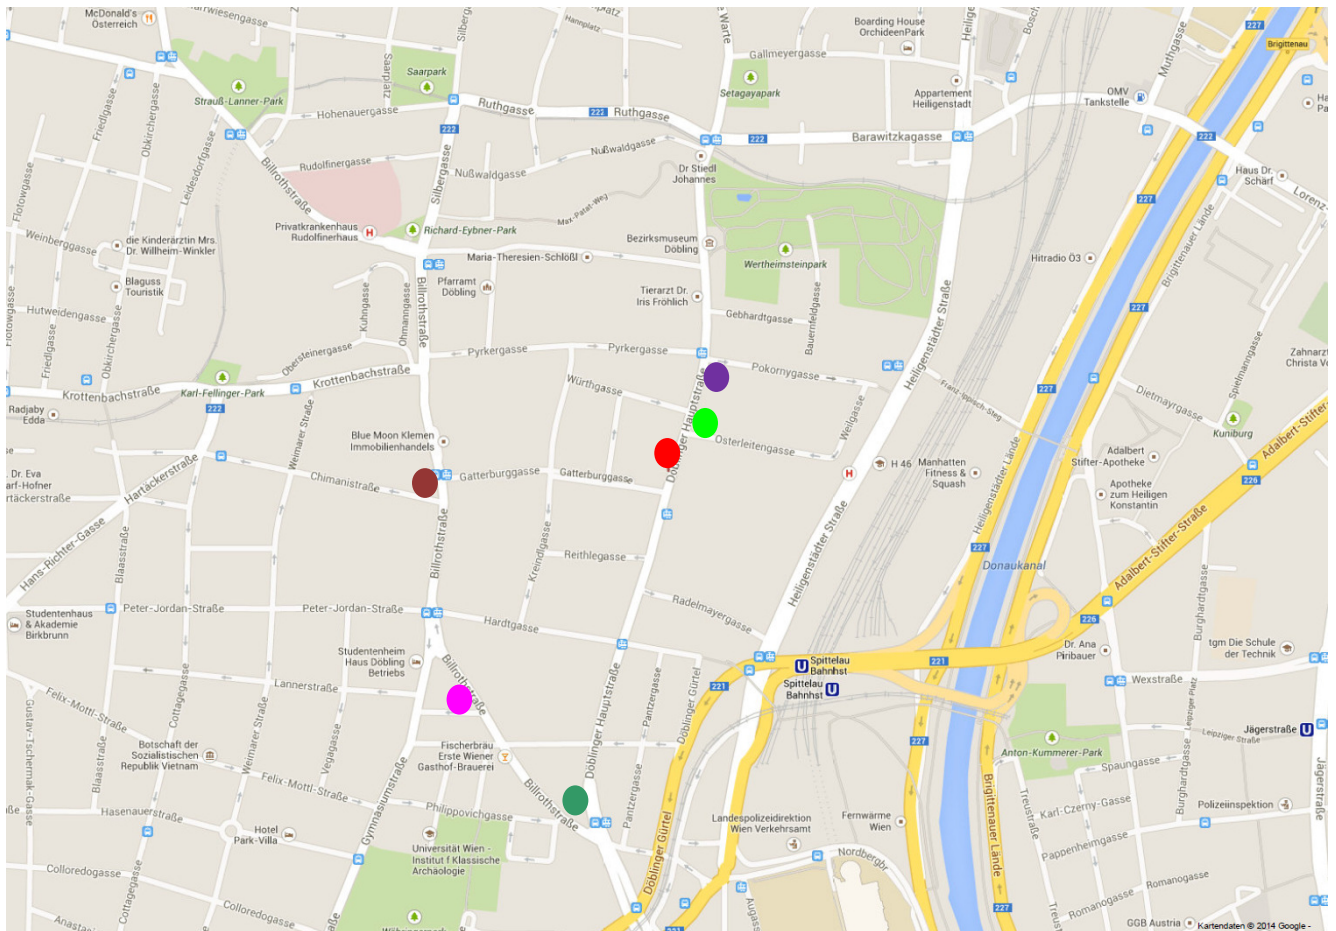

## home4students Heim

1190, Döblinger Hauptstraße 55

12-Monatsheim (01.10.-30.09.)

1. Apotheken.....	2
2. Banken .....	3
3. Einkaufen.....	4
4. Krankenhaus.....	5
5. Notrufe.....	5
6. Postamt.....	5
7. Meldeamt.....	6
8. Öffentliche Verkehrsmittel .....	7

## 1. Apotheken

**Öffnungszeiten der Apotheken** (Mo.-Fr. 08:00h-18:00h, Sa. 08:00h-12:00h)

● **home4students Heim**

● **Apotheke zur Heiligen Josef**

Döblinger Hauptstraße 64

● **Billroth Apotheke**

Billrothstraße 39

## 2. Banken

- **home4students Heim**
- **BAWAG** Würthgasse 7-9 (Mo.-Fr. 08:00h-18:00h, Sa. 09:00h-12:00h)
- **Erste Bank** Billrothstraße 31 (Mo.-Fr. 09:00h-15:00h, Do. 09:00h-18:00h)
- **Oberbank** Gatterburggasse 23 (Mo.,Di.,Mi.,Fr. 08:00h-12:30h und 13:30h-15:00h, Do. 08:00h-12:30h und 13:30h-17:30h)
- **Volksbank** Gatterburggasse 16 (Mo.,Di.,Mi.,Fr. 08:00h-12:30h und 13:30h-15:00h, Do. 08:00h-12:30h und 13:30h-17:30h)
- **Bank Austria** Döblinger Hauptstr. 73A (Mo.-Fr. 09:00h-18:00h)

### 3. Einkaufen

- **home4students Heim**
- Billa Döblinger Hauptstraße 74 (Mo.-Fr. 07:40h-20:00h, Sa. 07:40h-18:00h)
- Billa Billrothstraße 49 (Mo.-Fr. 07:15h-19:30h, Sa. 07:15h-18:00h)
- Eurospar Billrothstraße 2 (Mo.-Fr. 07:30h-19:30h, Sa. 07:00h-18:00h)
- Spar Gourmet Döblinger Hauptstraße 80 (Mo.-Fr. 07:15h-19:30h, Sa. 07:15h-18:00h)
- Zielpunkt Billrothstraße 12 (Mo.-Mi. 08:00h-19:00h, Do. 07:30h-19:00h, Fr. 07:30h-19:30h, Sa. 07:30h-18:00h)