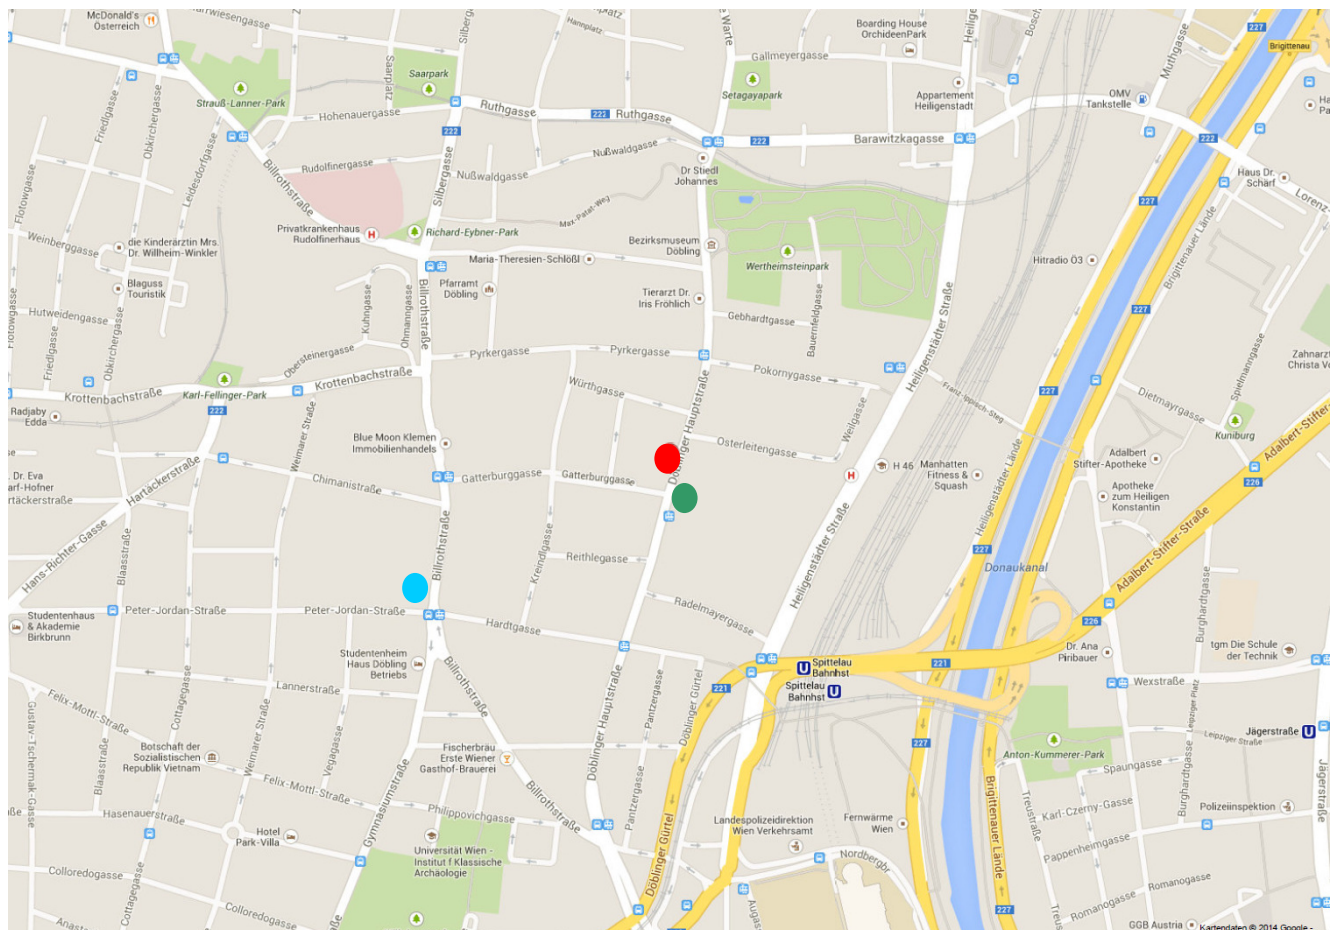

UMGEBUNGSPLAN

home4students Heim

1190, Döblinger Hauptstraße 55

12-Monatsheim (01.10.-30.09.)

1. Apotheken.....	2
2. Banken	3
3. Einkaufen.....	4
4. Krankenhaus.....	5
5. Notrufe.....	5
6. Postamt.....	5
7. Meldeamt.....	6
8. Öffentliche Verkehrsmittel	7

1. Apotheken

Öffnungszeiten der Apotheken (Mo.-Fr. 08:00h-18:00h, Sa. 08:00h-12:00h)

● **home4students Heim**

● **Apotheke zur Heiligen Josef**

Döblinger Hauptstraße 64

● **Billroth Apotheke**

Billrothstraße 39

Nachtdienste unter www.apotheker.or.at