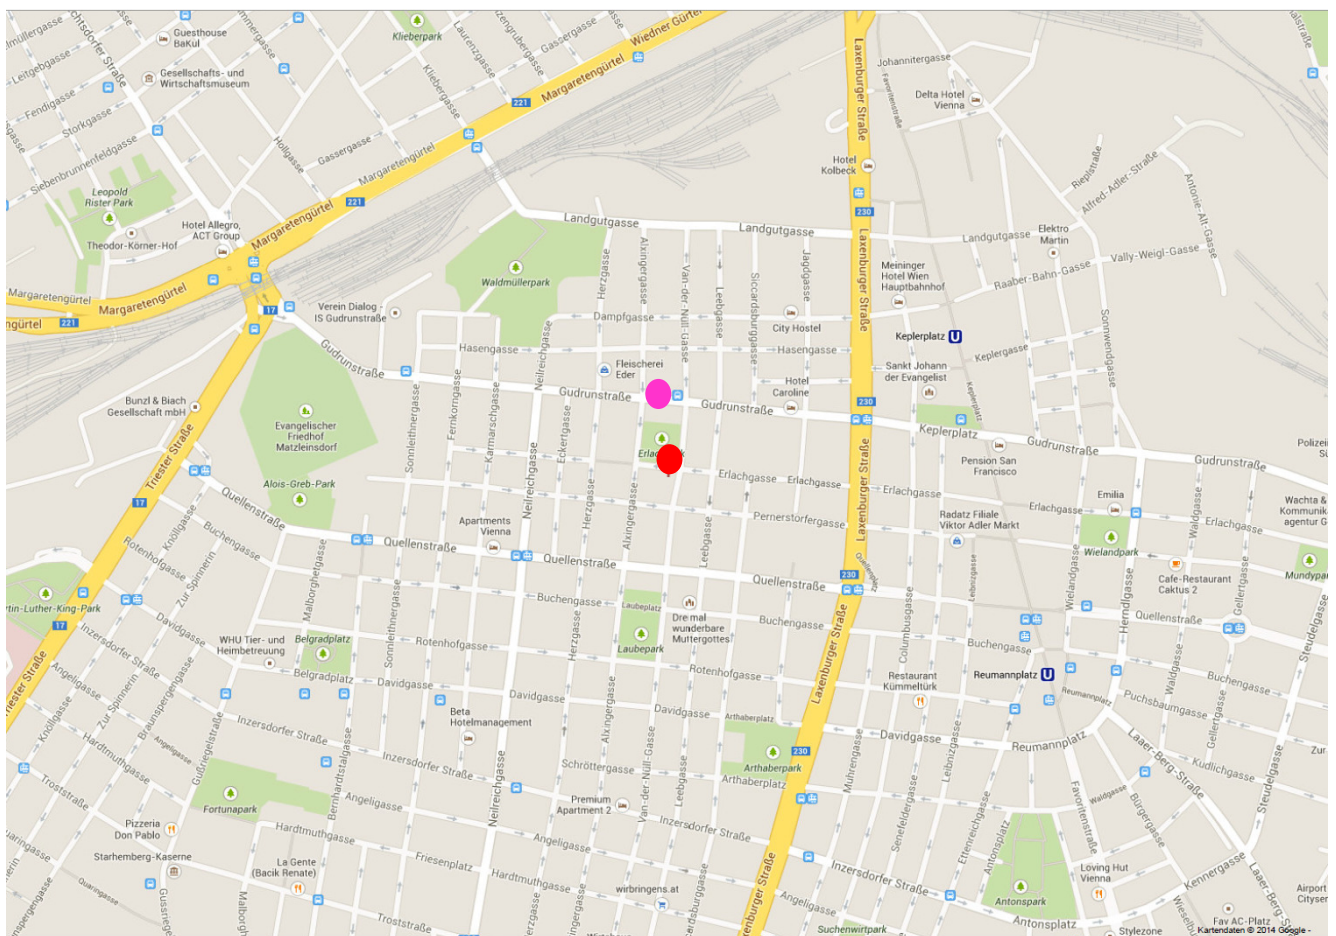

1. Apotheken

● **home4students Heim**

● Apotheke zur Mutter Gottes

● Madonnen-Apotheke

● Rotenhof Apotheke

Gudrunstraße 150 (Mo., Di., Mi., Fr. 08:00h-18:00h,

Do. 08:00h-19:00h, Sa. 08:00h-12:00h)

Keplerplatz 12 (Mo.-Fr. 08:00h-18:00h, Sa. 08:00h-12:00h)

Rotenhofgasse 70 (Mo.-Do. 08:00h-19:00h,
Fr. 08:00h-18:00h, Sa. 08:00h-12:00h)

Nachdienste unter www.apotheker.or.at

3. Einkaufen

- **home4students Heim**
- Billa Quellenstraße 189-195 (Mo.-Fr. 07:30h-19:50h, Sa. 07:40h-18:00h)
- Billa Favoritenstraße 97 (Mo.-Fr. 07:40h-20:00h, Sa. 07:40h-18:00h)
- Zielpunkt Gudrunstraße 144 (Mo.-Do. 07:15h-19:00h, Fr. 07:15h-19:30h, Sa. 07:15h-18:00h)
- Spar Gudrunstraße 156 (Mo.-Fr. 07:15h-19:30h, Sa. 07:15h-18:00h)
- Lidl Quellenstraße 155 (Mo.-Fr. 07:40h-20:00h, Sa. 07:40h-18:00h)

8. Öffentliche Verkehrsmittel

● home4students Heim

● Bus 14A

U-Bahn Station Keplerplatz:

Station Erlachplatz

U1

U-Bahn Station Reumannplatz:

U1