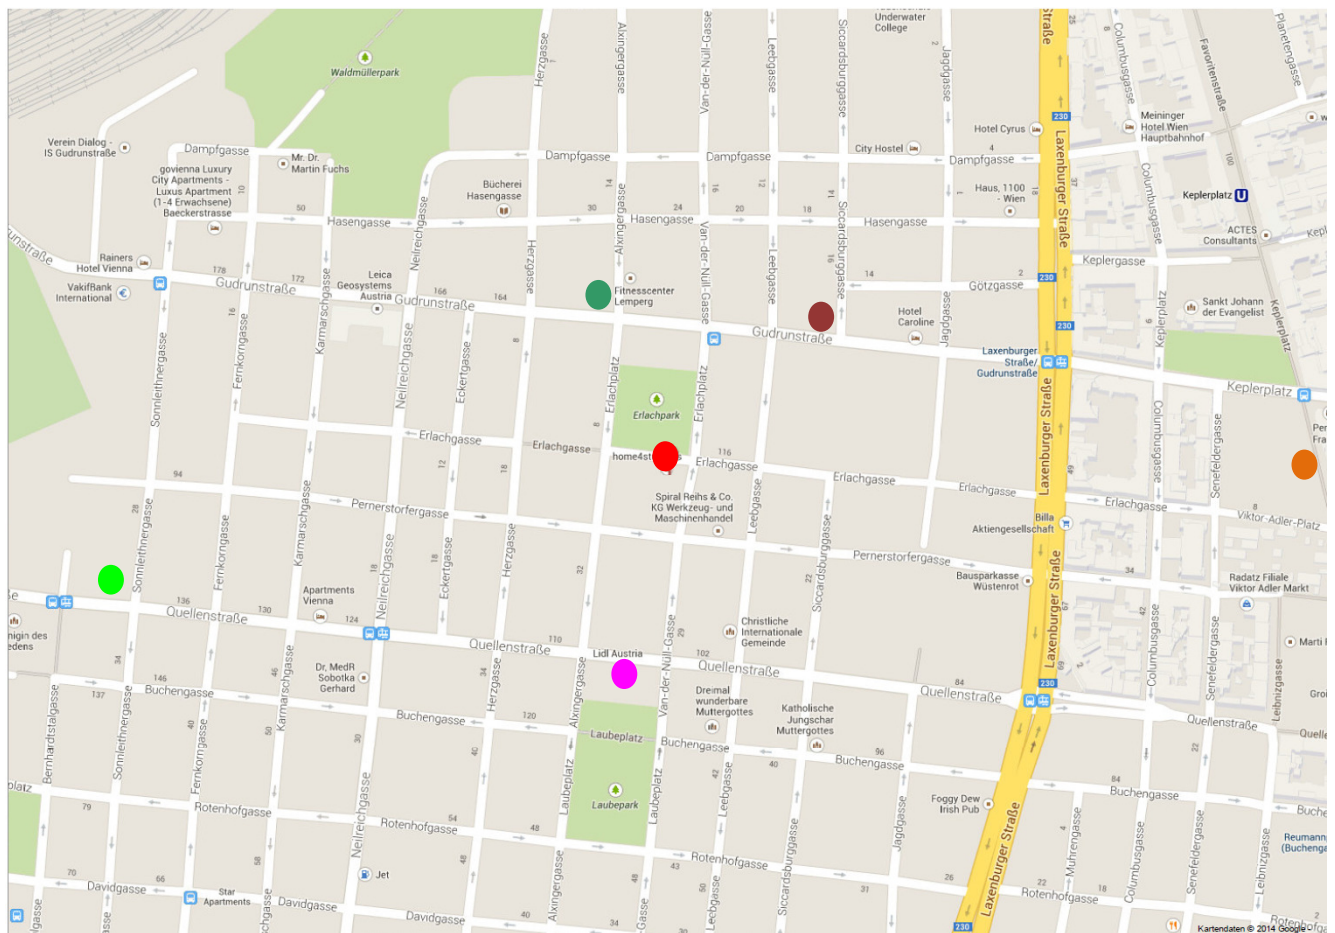

UMGEBUNGSPLAN

home4students Heim

1100, Erlachplatz 5
12-Monatsheim (01.10.-30.09.)

1. Apotheken.....	2
2. Banken	3
3. Einkaufen.....	4
4. Krankenhaus.....	5
5. Notrufe.....	5
6. Postamt.....	5
7. Meldeamt.....	6
8. Öffentliche Verkehrsmittel	7

1. Apotheken

● **home4students Heim**

● Apotheke zur Mutter Gottes

● Madonnen-Apotheke

● Rotenhof Apotheke

Gudrunstraße 150 (Mo., Di., Mi., Fr. 08:00h-18:00h,

Do. 08:00h-19:00h, Sa. 08:00h-12:00h)

Keplerplatz 12 (Mo.-Fr. 08:00h-18:00h, Sa. 08:00h-12:00h)

Rotenhofgasse 70 (Mo.-Do. 08:00h-19:00h,
Fr. 08:00h-18:00h, Sa. 08:00h-12:00h)

Nachdienste unter www.apotheker.or.at

3. Einkaufen

- **home4students Heim**
- Billa Quellenstraße 189-195 (Mo.-Fr. 07:30h-19:50h, Sa. 07:40h-18:00h)
- Billa Favoritenstraße 97 (Mo.-Fr. 07:40h-20:00h, Sa. 07:40h-18:00h)
- Zielpunkt Gudrunstraße 144 (Mo.-Do. 07:15h-19:00h, Fr. 07:15h-19:30h, Sa. 07:15h-18:00h)
- Spar Gudrunstraße 156 (Mo.-Fr. 07:15h-19:30h, Sa. 07:15h-18:00h)
- Lidl Quellenstraße 155 (Mo.-Fr. 07:40h-20:00h, Sa. 07:40h-18:00h)

8. Öffentliche Verkehrsmittel

● home4students Heim

● Bus 14A

U-Bahn Station Keplerplatz:

Station Erlachplatz

U1

U-Bahn Station Reumannplatz:

U1