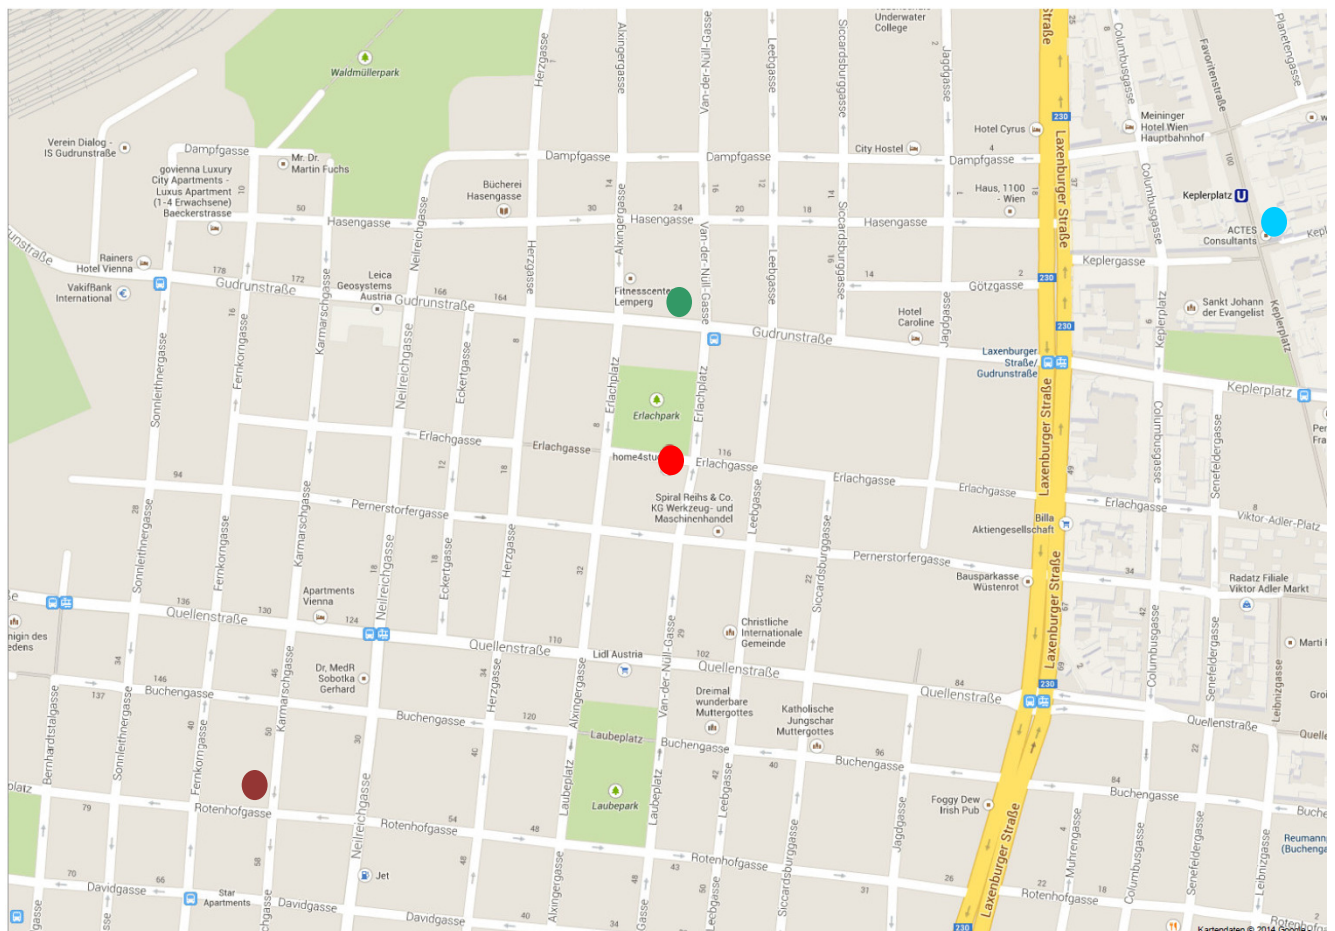

UMGEBUNGSPLAN

home4students Heim

1100, Erlachplatz 5
12-Monatsheim (01.10.-30.09.)

1. Apotheken.....	2
2. Banken	3
3. Einkaufen.....	4
4. Krankenhaus.....	5
5. Notrufe.....	5
6. Postamt.....	5
7. Meldeamt.....	6
8. Öffentliche Verkehrsmittel	7

1. Apotheken

● **home4students Heim**

● Apotheke zur Mutter Gottes

● Madonnen-Apotheke

● Rotenhof Apotheke

Gudrunstraße 150 (Mo., Di., Mi., Fr. 08:00h-18:00h,

Do. 08:00h-19:00h, Sa. 08:00h-12:00h)

Keplerplatz 12 (Mo.-Fr. 08:00h-18:00h, Sa. 08:00h-12:00h)

Rotenhofgasse 70 (Mo.-Do. 08:00h-19:00h,
Fr. 08:00h-18:00h, Sa. 08:00h-12:00h)

Nachdienste unter www.apotheker.or.at

3. Einkaufen

- **home4students Heim**
- Billa Quellenstraße 189-195 (Mo.-Fr. 07:30h-19:50h, Sa. 07:40h-18:00h)
- Billa Favoritenstraße 97 (Mo.-Fr. 07:40h-20:00h, Sa. 07:40h-18:00h)
- Zielpunkt Gudrunstraße 144 (Mo.-Do. 07:15h-19:00h, Fr. 07:15h-19:30h, Sa. 07:15h-18:00h)
- Spar Gudrunstraße 156 (Mo.-Fr. 07:15h-19:30h, Sa. 07:15h-18:00h)
- Lidl Quellenstraße 155 (Mo.-Fr. 07:40h-20:00h, Sa. 07:40h-18:00h)

8. Öffentliche Verkehrsmittel

● home4students Heim

● Bus 14A

U-Bahn Station Keplerplatz:

Station Erlachplatz

U1

U-Bahn Station Reumannplatz:

U1