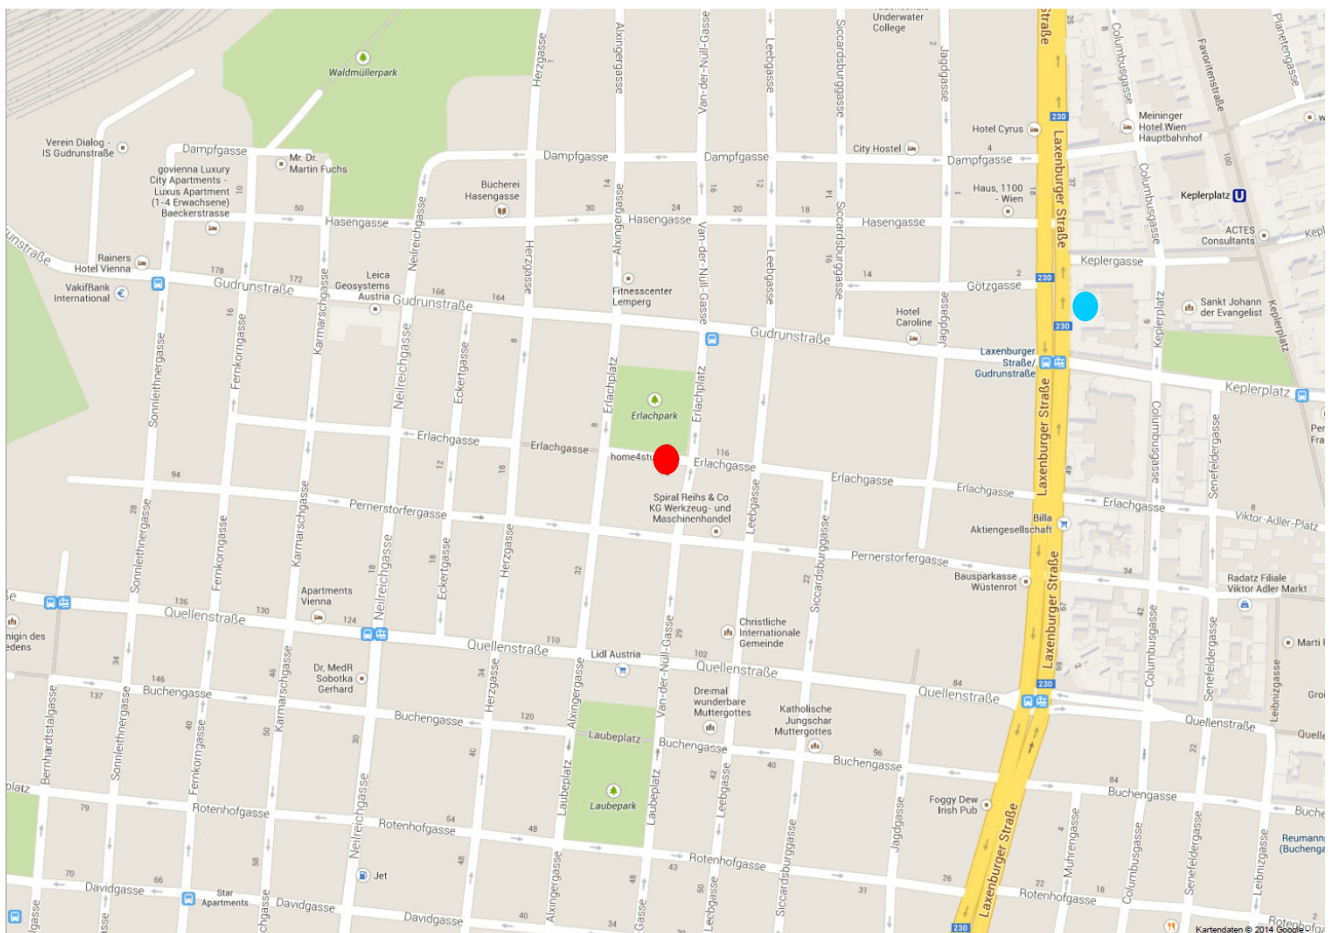

7. Meldeamt

1. **home4students Heim**
   - **Laxenburger Straße 43-45, Erdgeschoss, Zimmer 1-4**
2. Öffnungszeiten: Mo.-Mi. sowie Fr. 08:00h-13:00h, Do. 08:00h-17:30h

Anmeldungen sind auch bei anderen Meldeservicestellen der Magistratischen Bezirksämter, unabhängig vom Wohnbezirk, während der Öffnungszeiten möglich:

<https://www.wien.gv.at/amtshelfer/dokumente/verwaltung/meldeservice/anmeldung.html>