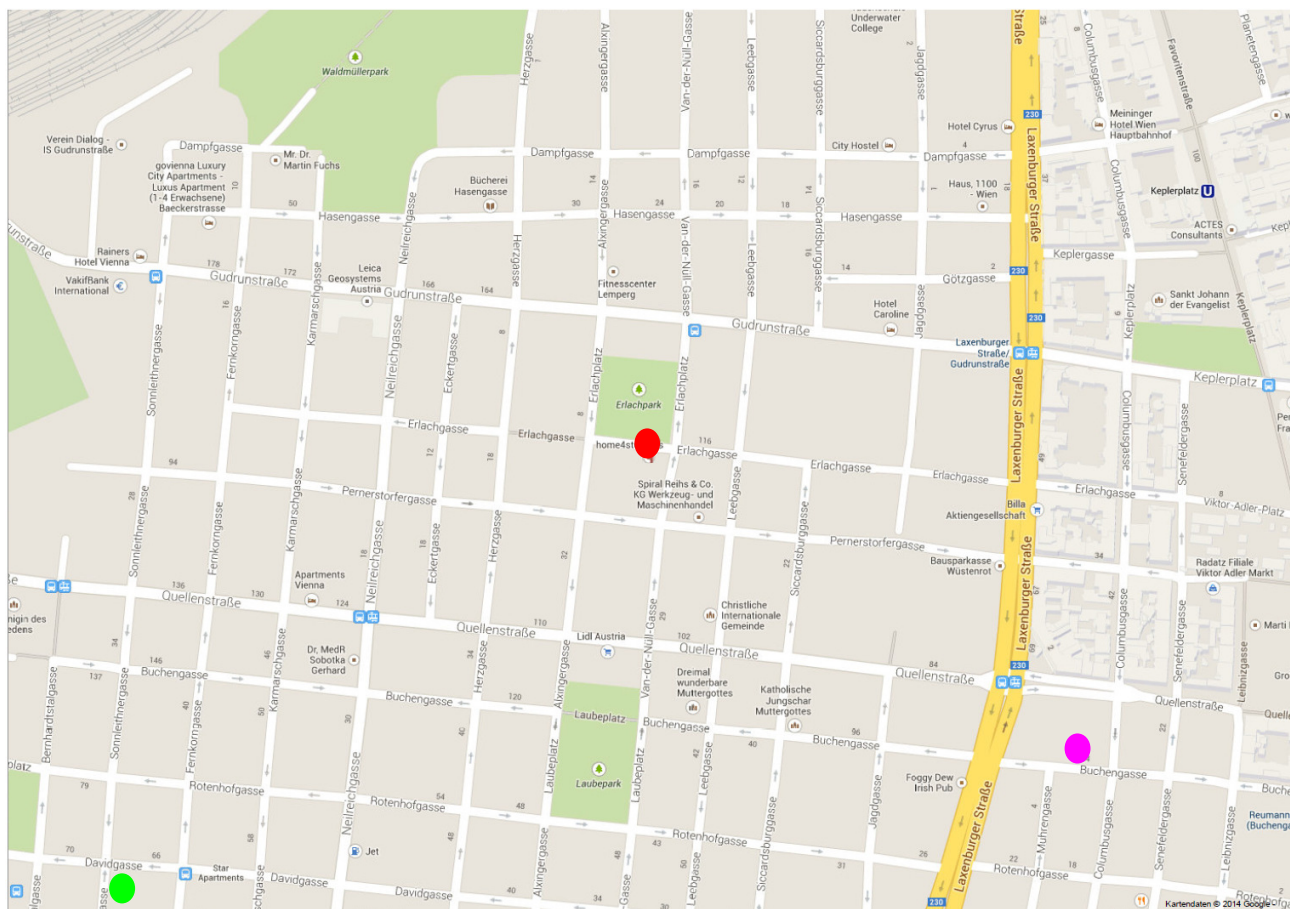

4. Krankenhaus

- Unfallkrankenhaus Meidling: Kundratstraße 37, 1120 Wien, Tel.: +43 (0)1 60 150-0
- Kaiser-Franz-Josef Spital: Kundratstraße 3, 1100 Wien, Tel.: +43 (0)1 60 191-0

5. Notrufe

- Euro-Notruf: Tel. 112
- Feuerwehr: Tel. 122
- Polizei: Tel. 133
- Ambulanz/Rettung: Tel. 144

6. Postamt

- **home4students Heim**
- Sonnleithnergasse 53 (Mo.-Fr. 08:00h-18:00h, Sa. 09:00h-12:00h)
- Buchengasse 77 (Mo.-Fr. 08:00h-19:00h, Sa. 09:00h-12:00h)